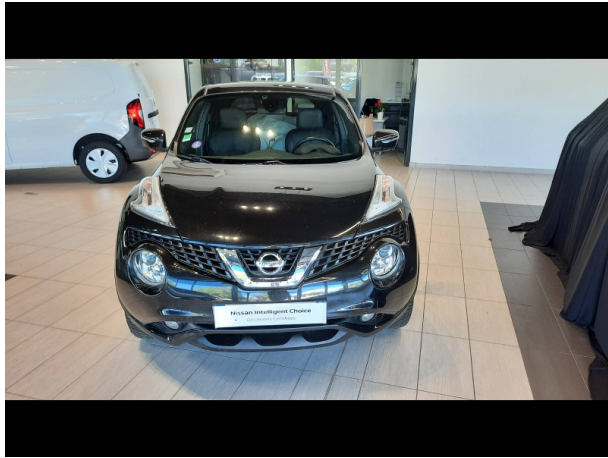

Nissan Grenoble

# NISSAN Juke 1.2 DIG-T 115ch Tekna d'occasion

Occasion

NISSAN Juke

1.2 DIG-T 115ch Tekna

---

Nissan Grenoble

04 76 62 81 81

---

## Caractéristiques du véhicule

- Kilométrage : 47 900 km
- Puissance réelle : 115 ch
- Énergie : Essence
- Boîte de vitesse : Manuelle
- Carrosserie : Tout Terrain
- Nombre de portes : 5 portes
- Année : 2018
- Puissance fiscale : 6 CV
- Couleur : Noir Améthyste
- Garantie : vidange vo (lot de 2) NC